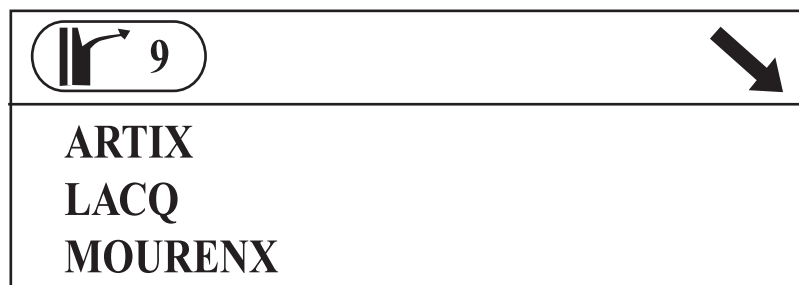

Plan d'accès depuis Bayonne

Prendre l'A63
en direction

PAU - TOULOUSE

Prendre la sortie

Continuer sur la E80

Arriver à N117 prendre à droite direction **Monein**
suivre les panneaux **Monein**