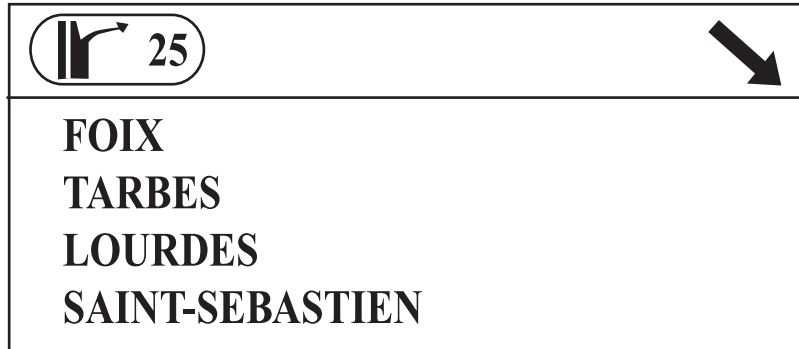

Plan d'accès depuis Toulouse

Prendre l'**A614/A620/E80**
en suivant le panneau

BORDEAUX

Prendre la sortie
A64 E9

Continuer sur l'**A64/E80**
passage à proximité de Muret
Radar* **130 km/h-A64-Roquefort sur Garonne**
Péage - Prendre ticket
passage à proximité de **St Gaudens**
Radar* **110 km/h-A64-Capvern**
passage à proximité de **Tarbes**
passage à proximité de **Pau**
Prendre la sortie N°9

*Les radars sont là pour votre sécurité

Continuer sur la **E80**
Arriver à N117 prendre à droite direction **Monein**
suivre les panneaux **Monein**